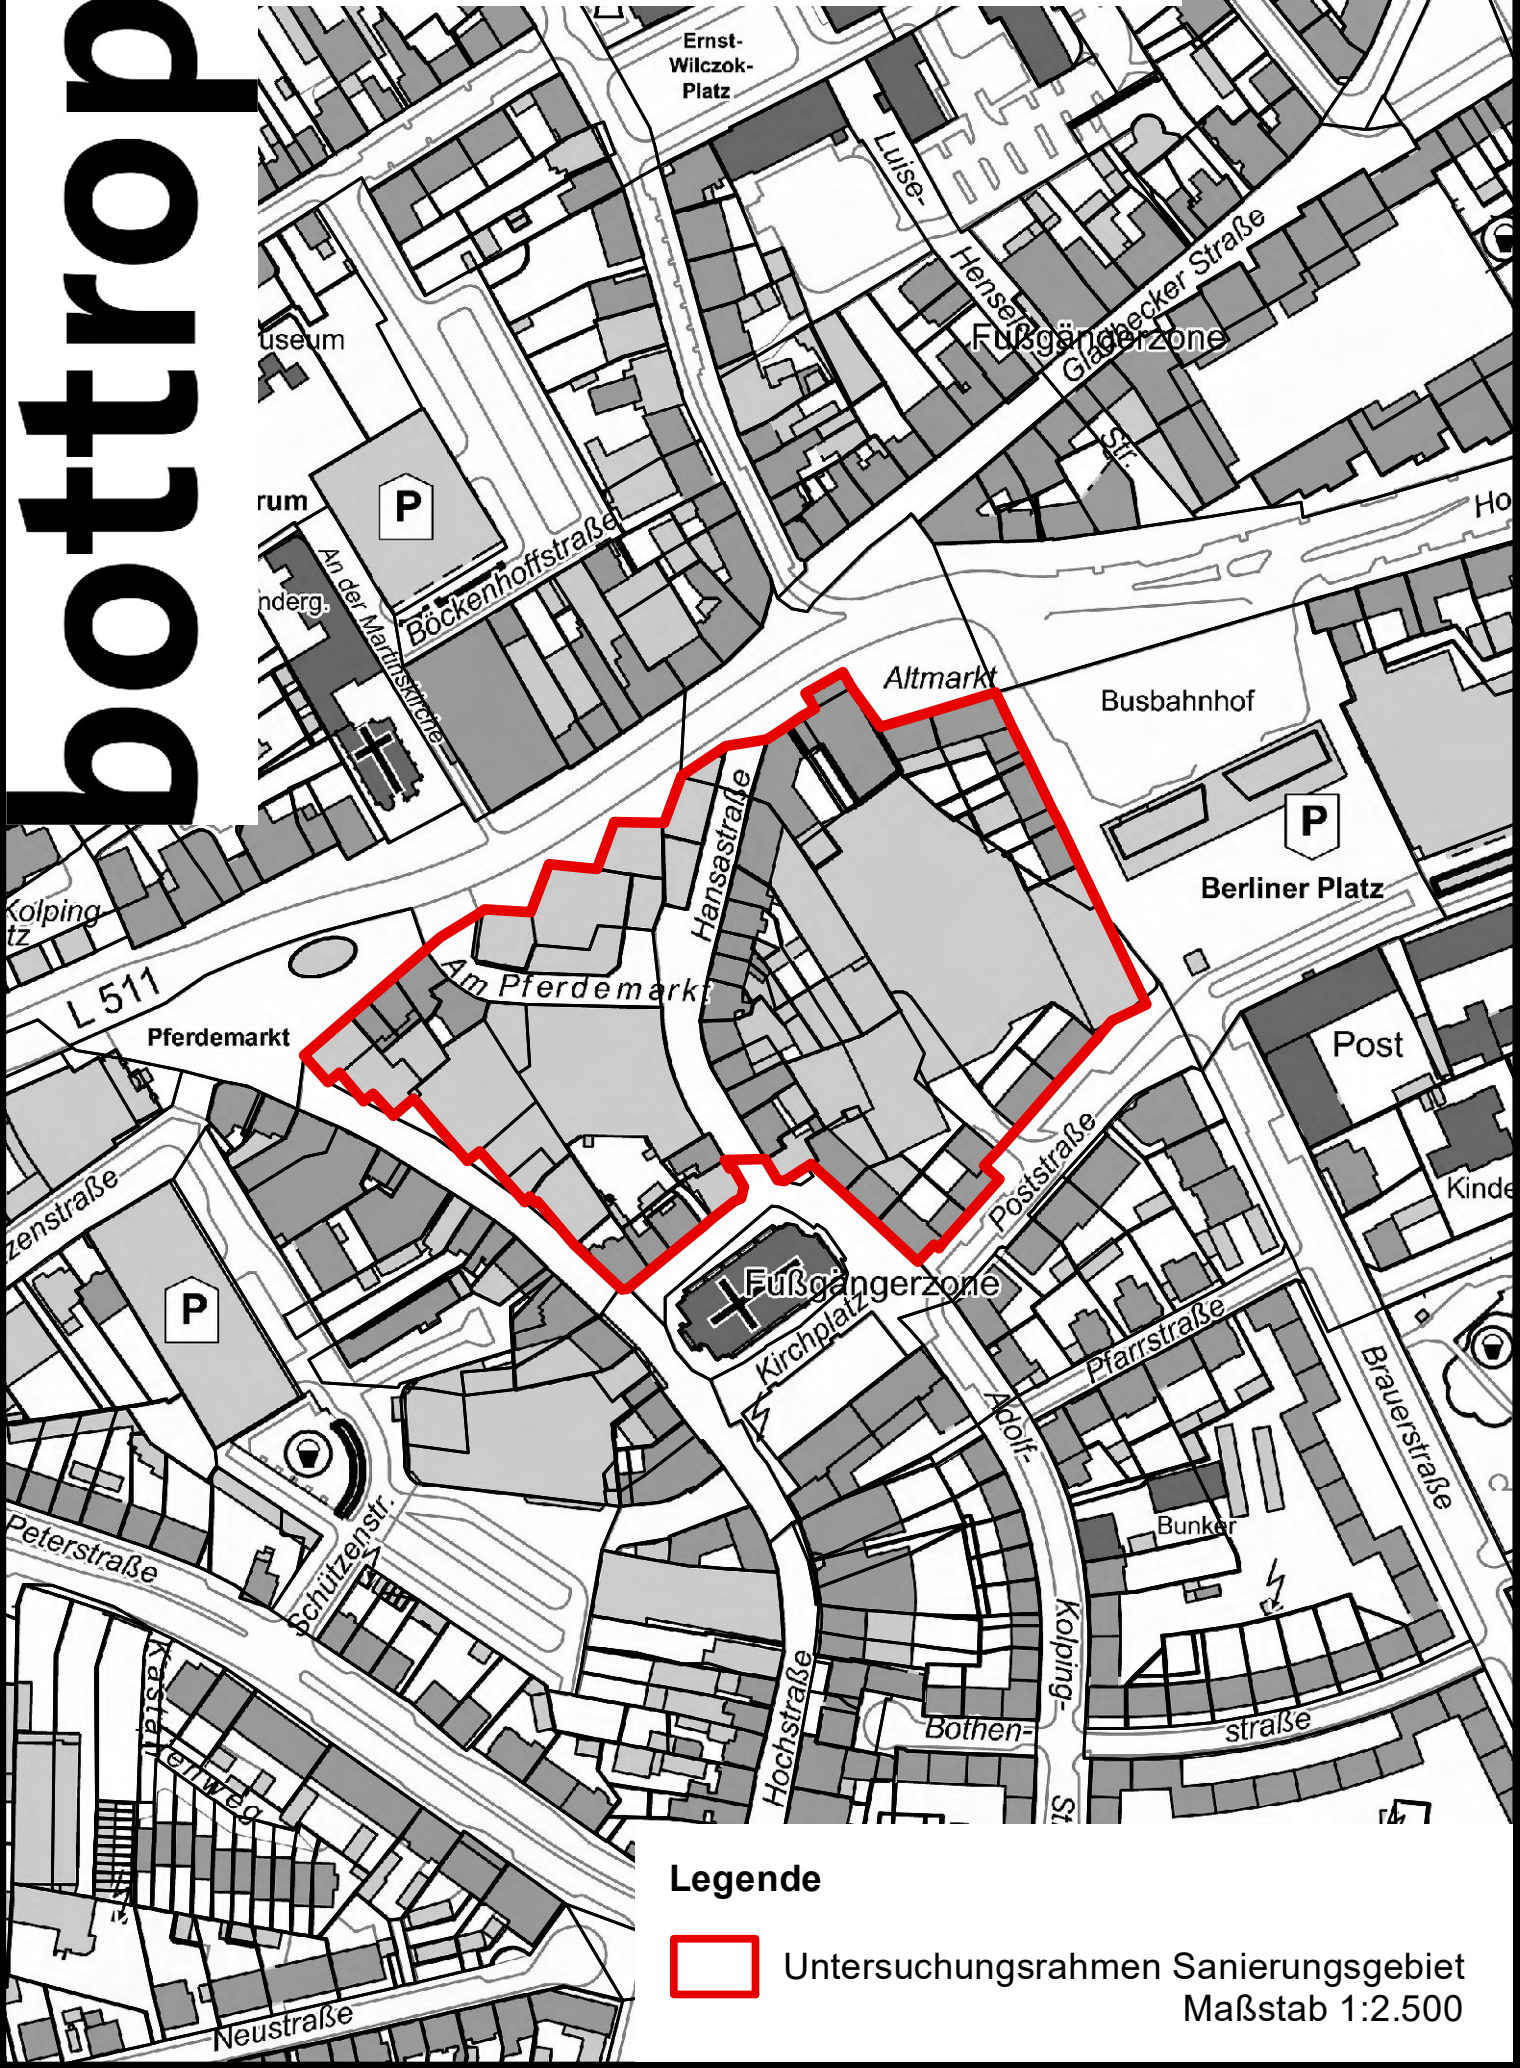

Sanierungsgebiet Hansaviertel

bot trop

Legende

-  Untersuchungsrahmen Sanierungsgebiet
- Maßstab 1:2.500