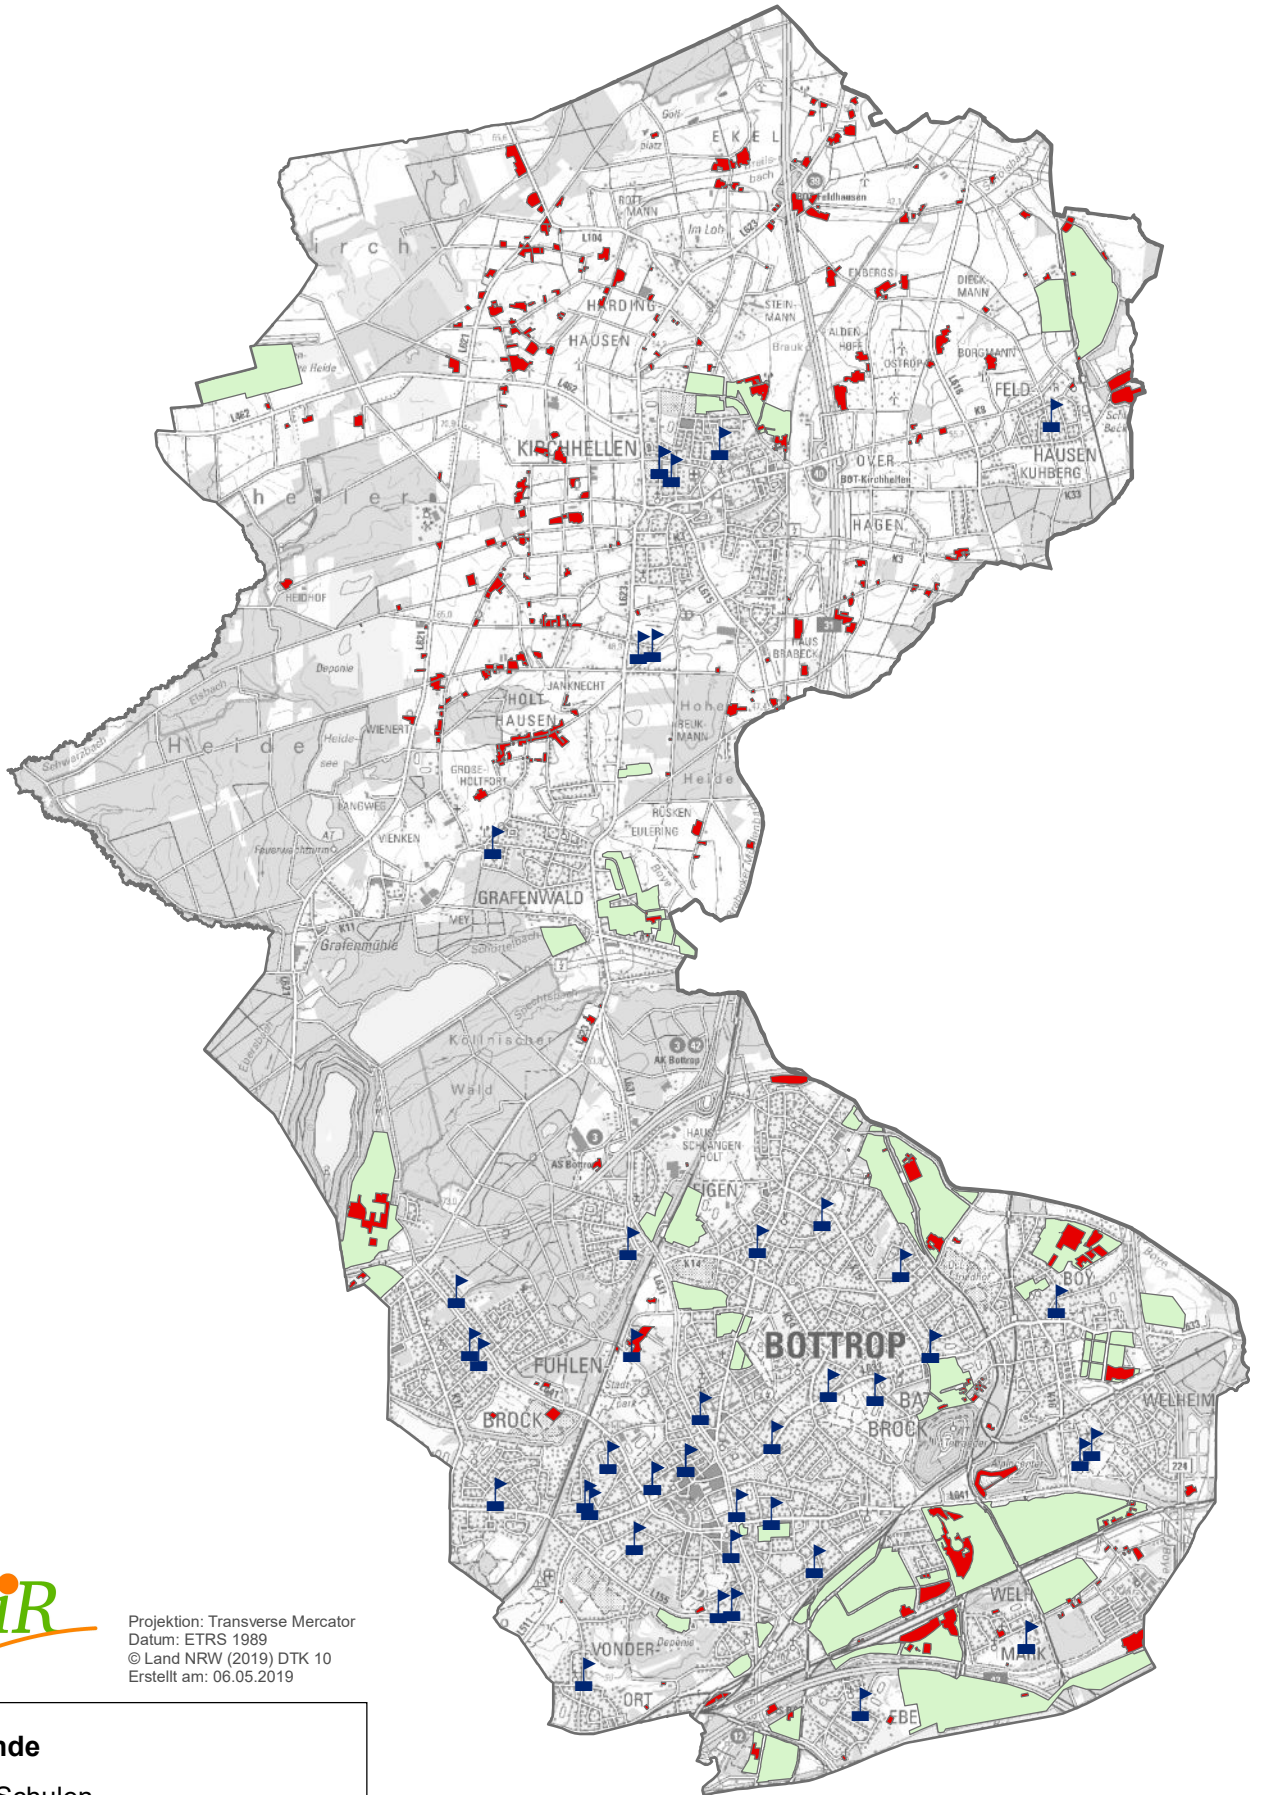

Bottrop förderfähige Gebiete

Projektion: Transverse Mercator
Datum: ETRS 1989
© Land NRW (2019) DTK 10
Erstellt am: 06.05.2019

Legende

-  Schulen
-  Weisse Flecken (<30 Mbit/s)
-  Gewerbegebiete

0 0,5 1 2 3 4
Kilometer